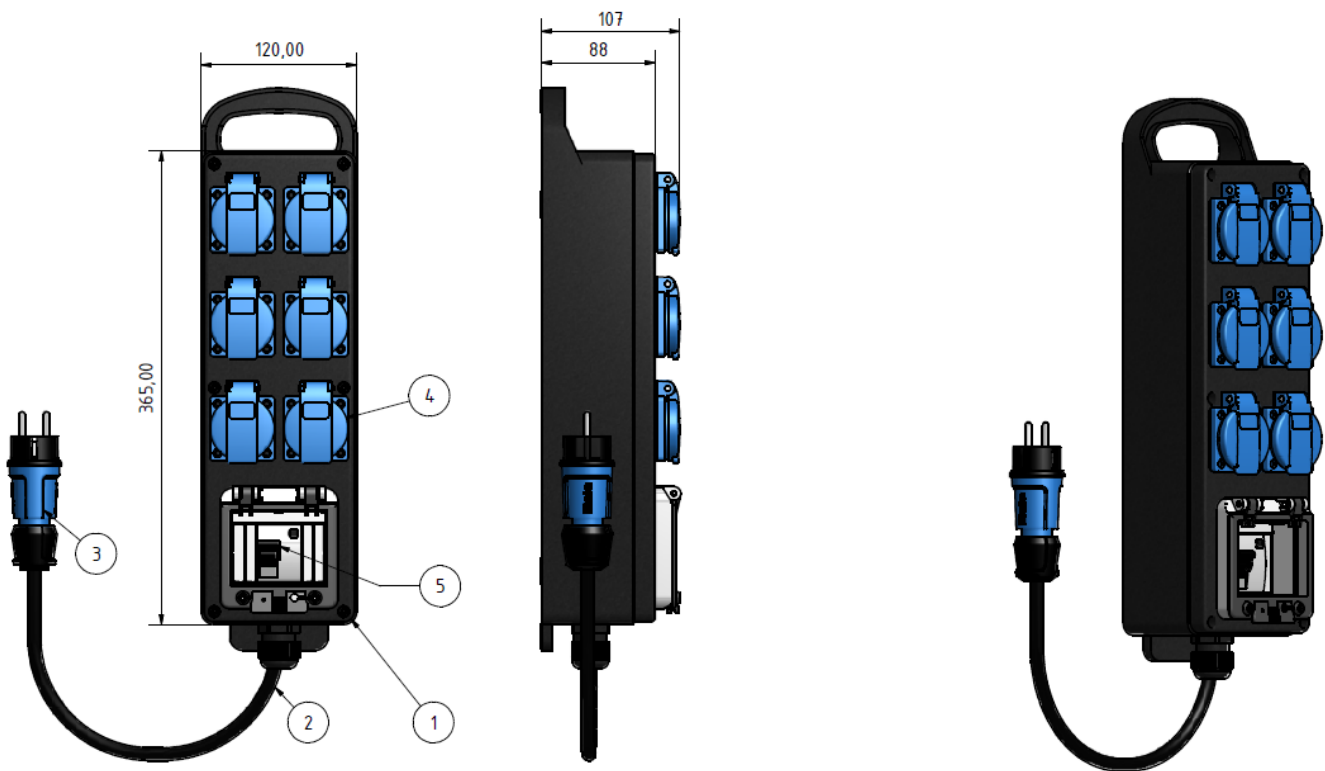

COMBI 53478 AF

Volrubberen draagbare verdeeldoos 365x120mm voorzien van:

Ingang: 3m HO7RN-F3G2.5 met stekker 16A 2P+BA 230V IP44 (Belgische aarding)

Uitgang: 6 x inbouw stopcontact 16A 2P+BA 230V IP54 (Belgische aarding)

Afzekering: 1 x differentieel automaat 20A 0.030A 2P

volledig voorgemonteerd en bedrijfsklaar

TEILELISTE				CAD-Zg. ! Keine manuellen Änderungen !		 Ambachtenlaan 13 3001 Heverlee Tel.: 016/400302 Fax: 016/400063 info@demaegd.be		Werkstoff		Oberfläche	
OBJEKT	ANZAHL	BAUTEILNUMMER	BESCHREIBUNG	Datum	Name	Gez.:	Gepr.:	Blatt	Anzahl d. Bl.	Format	Freim. Toler.
1	1	641	Rubber draagbaar/Portable en caoutchouc 365x120	21/02/2019	COLLAER					A3	
2	1	kabel	3m HO7RN-F3G2.5								
3	1	7370	stekker/fiche mâle 16A 2P+TB 230V IP44								
4	6	7139-N	Inb stct/prise enc. 16A 2P+TB 230V IP54								
5	1	09 932 125	diff aut/ disj diff 20A 0.030A 1P+N								
				Datum Name Gez.: 21/02/2019 COLLAER Gepr.: Norm: Dos Name: Auftrags-Nr.: Werkzeug-Nr.:		Zg.-Nummer: Art.Nr. combi 53478 AF		Freim. Toler. ISO 2768-m Ers.f.Zg.: Ers.d.Zg.:			