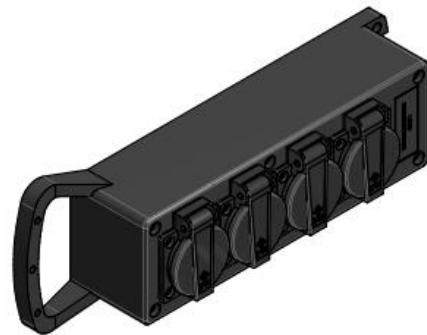

**Combi 53634**

Rubber draagbaar verdeelblok 250 x 80 bestaande uit

Ingang : wartel M 20

uitgang : 4 x stopcontact 16A 2P + T 230 V IP 44 met klapdeksel . ( belg. Aarding )

Volledig zwarte uitvoering

**Verdeelblok volledig voorgemonteerd op klem**

3	4	Inb. stct/prise enc. 16A 2P+BA(TB) 230V IP44	7139					
2	1	wartel/presse étoupe M20	KabelverschraubungM20					
1	1	rubber draagbaar/portable en caoutchouc 320x80	6409					
Pos.	Stck.	Omschrijving	Art. nr onderdeel					
CAD-Zg:   Keine manuellen Änderungen								
9		 Ambachtenlaan 13 3001 Heverlee Tel: 016/400002 Fax: 016/400003 info@demaegd.be	Werkstoff					
8			Blaas					
7			Anzahl d. Bl.					
6			Format					
5		Datum	Freem. Toller					
4		Gez.: 26/04/2013	Matstabi					
3		Gepl.:	150 2768-m					
2		Num.:						
1		Dst. Name:						
Aus- gabe	Änderung	Datum	Name	Zg.-Nummer:	Art. Nr.	53634	Err. / Zg.:	Err. d. Zg.: