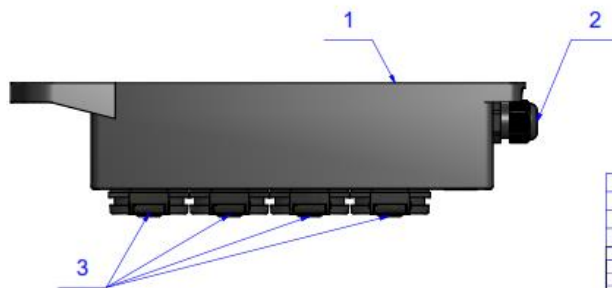

**Combi 53634**

Rubber draagbaar verdeelblok 250 x 80 bestaande uit

Ingang : wartel M 20

uitgang : 4 x stopcontact 16A 2P + T 230 V IP 44 met klapdeksel . ( belg. Aarding )

Volledig zwarte uitvoering

**Verdeelblok volledig voorgemonteerd op klem**

3	4	Inb. stct/prise enc. 16A 2P+BA(TB) 230V IP44	7139					
2	1	wartel/presse étoupe M20	KabelverschraubungM20					
1	1	rubber draagbaar/portable en caoutchouc 320x80	6409					
Pos.	Stck.	Omschrijving	Art. nr onderdeel					
CAD-Zg:   Keine manuellen Änderungen								
9		 Ambachtenlaan 13 3001 Heverlee Tel: 016/400002 Fax: 016/400003 info@demaegd.be	Werkstoff					
8			Blaas					
7			Anzahl d. Bl.					
6			Format					
5		Datum	Freem. Toller					
4		Gez.: 26/04/2013	Matstabi					
3		Gepl.:	150 2768-m					
2		Num.:						
1		Dst. Name:						
Aus- gabe	Änderung	Datum	Name	Zg.-Nummer:	Art. Nr.	53634	Err. / Zg.:	Err. d. Zg.: