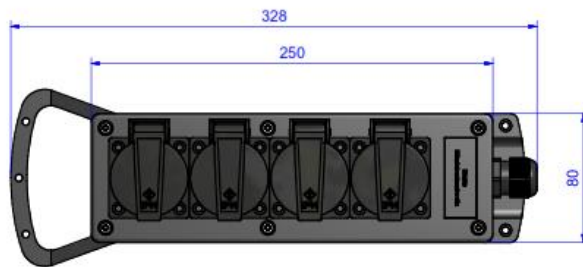

**Combi 53634**

Rubber draagbaar verdeelblok 250 x 80 bestaande uit

Ingang : wartel M 20

uitgang : 4 x stopcontact 16A 2P + T 230 V IP 44 met klapdeksel . ( belg. Aarding )

Volledig zwarte uitvoering

**Verdeelblok volledig voorgemonteerd op klem**

3	4	Inb. stct/prise enc. 16A 2P+BA(TB) 230V IP44	7139					
2	1	wartel/presse étoupe M20	KabelverschraubungM20					
1	1	rubber draagbaar/portable en caoutchouc 320x80	6409					
Pos.	Stck.	Omschrijving	Art. nr onderdeel					
CAD-Zg:   Keine manuellen Änderungen								
9		 Ambachtenlaan 13 3001 Heverlee Tel: 016/400002 Fax: 016/400003 info@demaegd.be	Werkstoff					
8			Blaas					
7			Anzahl d. Bl.					
6			Format					
5		Datum	Freem. Toller					
4		Gez.: 26/04/2013	Matstabi					
3		Gepl.:	150 2768-m					
2		Num.:						
1		Dst. Name:						
Aus- gabe	Änderung	Datum	Name	Zg.-Nummer:	Art. Nr.	53634	Err. / Zg.:	Err. d. Zg.: