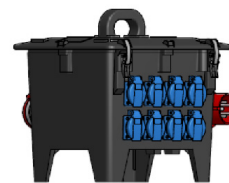

COMBI 716 AF

Ingang
Toestelstpc 32A 3P+N+A 400V IP44

Uitgang
4x 16A 2P+BA 230V IP54
1x CEE 16A 3P+N+A 400V IP44
1x CEE 32A 3P+N+A 400V IP44

Afzekering
1x Diff 40A 0.030A 4P
2x Aut 16A 2P 10Ka <C>
1x Aut 16A 4P 10Ka <C>
1x Aut 32A 4P 10Ka <C>

COMBI 726 AF

Ingang
Toestelstpc 32A 3P+N+A 400V IP44

Uitgang
8x 16A 2P+BA 230V IP54
2x CEE 16A 3P+N+A 400V IP44
1x CEE 32A 3P+N+A 400V IP44

Afzekering
1x Diff 40A 0.030A 4P
4x Aut 16A 2P 10Ka <C>
2x Aut 16A 4P 10Ka <C>
1x Aut 32A 4P 10Ka <C>