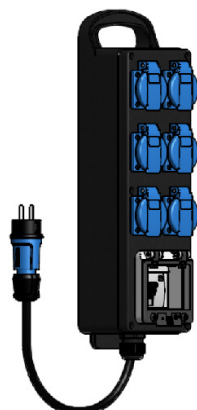

COMBI 53478 AF

Ingang
3m kabel 3G2.5
16A 2P+BA 230V IP44

Uitgang
6x 16A 2P+BA 230V IP54

Afzekering
1x Diff/Aut 20A 0.030A 2P

Draagvoeten COMBI

58375

250x210

58109

320x245