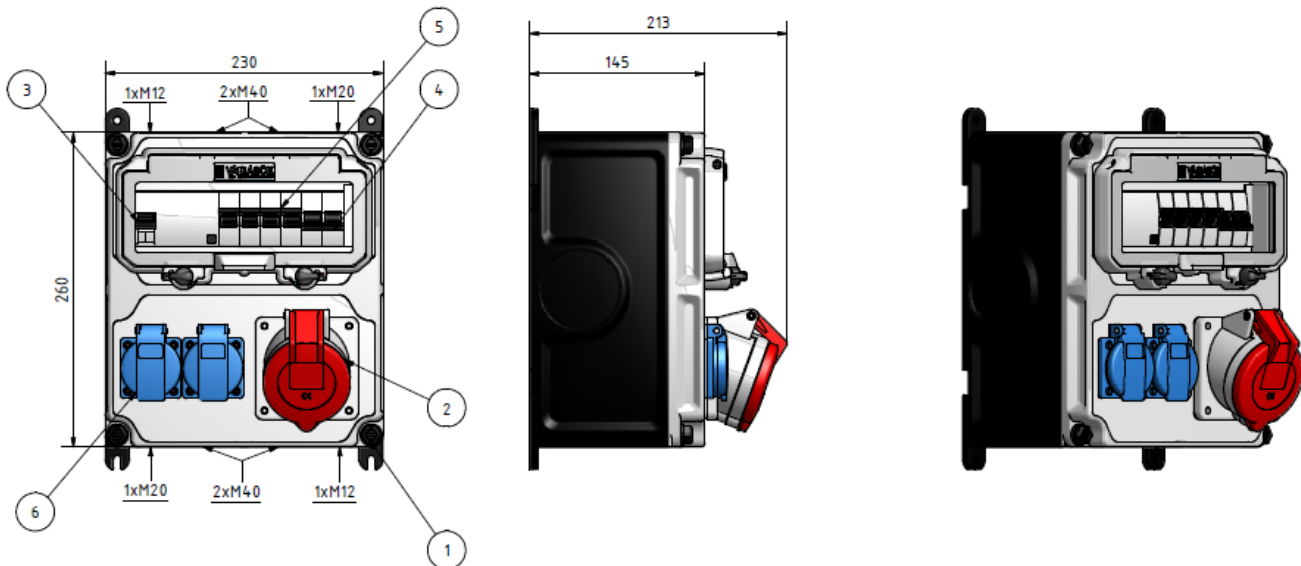

VBOX 6 AFB

Combinatiekast voor wandmontage "Variabox M" uit slagvaste kunststof (PBT) 260x230x145mm (HxBxD) voorzien van:

Ingang: 1 x M12/1 x M20/2 x M40 bovenaan
1 x M12/1 x M20/2 x M40 onderaan

Uitgang: 2 x inbouw stopcontact 16A 2P+BA 230V IP54 (Belgische aarding)
1 x inbouw cee stopcontact 32A 3P+N+A 400V IP44

Afzekerig: 1 x differentieel schakelaar 40A 0.030A 4P
1 x automaat 16A 2P 10KA "C"
1 x automaat 32A 4P 10KA "C"

Gekableerd op klem 5x25mm

TEILELISTE				CAD-Zg.: Keine manuellen Änderungen!			 Ambachtenlaan 13 3001 Heverlee Tel.: 0164 00302 Fax: 0164 00063 info@demaegd.be		Werkstoff Blatt Anzahl d. Bl. Oberfläche A3	
OBJEKT	ANZAHL	BAUTEILNUMMER	BESCHREIBUNG	1	2	3	Datum Name 13/08/2018 Eertgen		variabox M Freim. Tol. Maßstab ISO 2768-m	
1	1	VBOX M	VBOX M 260x230	5						
2	1	12768	inb cee strct/prise cee enc. 32A 3P+N+A 400V IP44	6						
3	1	5400304	Diff Schak/ Inter. diff 40A 0.030A 4P	7						
4	1	09 916 263	Automaat/Disjoncteur 16A 2P 10KA C	4						
5	1	09 916 356	Automaat/Disjoncteur 32A 4P 10KA C	3						
6	2	7139-N	inb strct/prise enr 16A 2P+TR 230V IP54	2						
				1						
				ADSP	Anderung	Datum	Name	Doc Name:	Zg.-Nummer:	Ers.f.Zg.:
				label				Auftrags-Nr.:	Art.Nr. VBOX 6 AFB	Ers.d.Zg.: