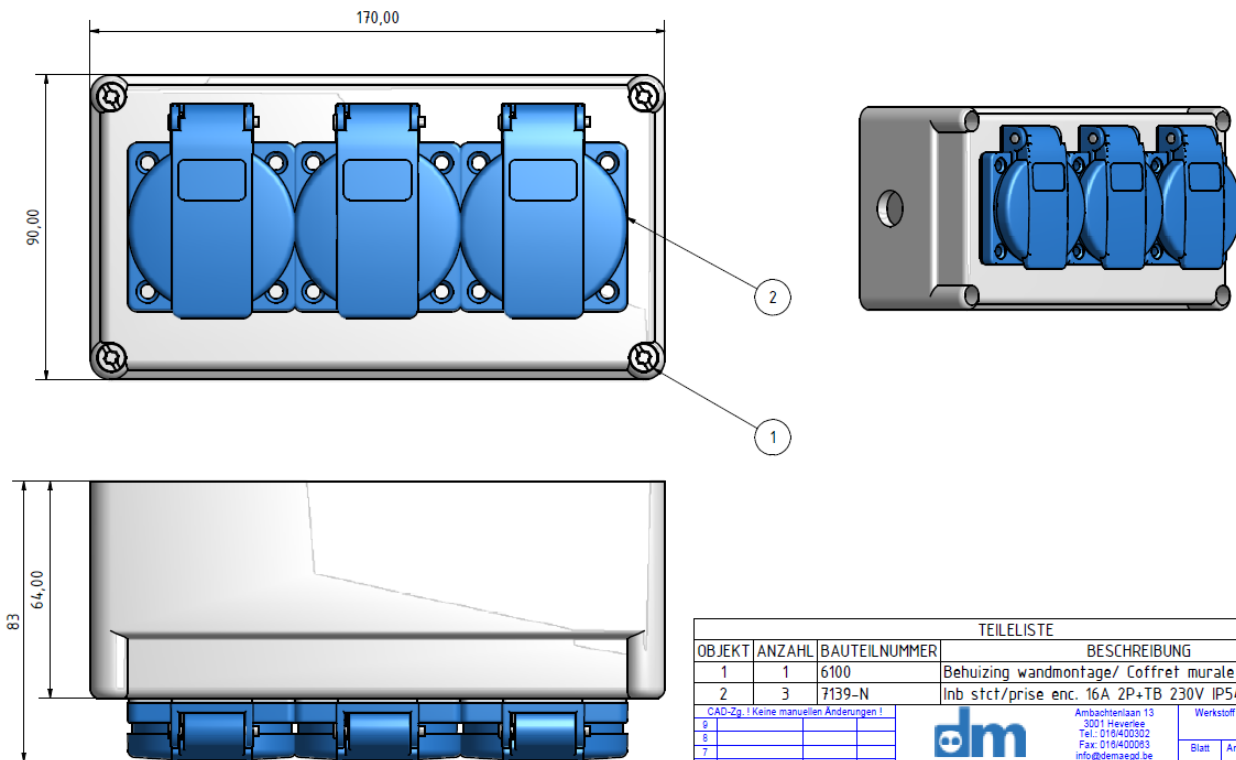

## 510680

Prise triple apparente 16A 2P + TB 230V IP54 ( terre belge ) pour fixation murale  
170 x 90mm équipé de:

Entrée: 1 x M20 du côté (ouvert)  
2 x M20/25 du côté (fermé)

Sortie : 3 x prise encastrée 16A 2P+BA 230V IP54 (terre belge )

TEILELISTE			
OBJEKT	ANZAHL	BAUTEILNUMMER	BESCHREIBUNG
1	1	6100	Behuizing wandmontage/ Coffret murale 170x90mm
2	3	7139-N	inb stct/prise enc. 16A 2P+TB 230V IP54
CAD-Zg.: Keine manuellen Änderungen!			
6			
5			
4			
3			
2			
1			
Ausgabe	Änderung	Datum	Name

		Ambachtenlaan 13 3001 Heverlee Tel.: 018400302 Fax: 018400063 info@demaegd.be	Werkstoff	Oberfläche
Blatt	Anzahl d. Bl.	Format	A3	
Freim. Toler.		Maßstab		
ISO 2768-m				
Datum		Name		
Gez.: 18/09/2018		Eerigen		
Gepr.:		wandmontage/fixation murale		
Norm:				
Dos. Name:		Zg.-Nummer:		
Auftrags-Nr.:		Art Nr.		510680
Werkzeug-Nr.:		Ers.f.Zg.:		
		Ers.d.Zg.:		